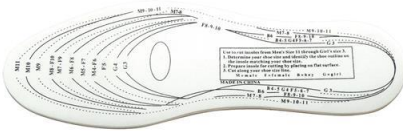

Traagschuim Binnenzool

Kleuren

| | |
|--------------------|------------------|
| Merksnaam | Portwest |
| Artikelcode | FC87 |
| Sekse | Uniseks |
| Maten | one size |
| Materiaal | Memory foam, EVA |
| HS-Code | 6406905090 |
| Made in | CHINA |
| Polybag/box | 50/100 |

Omschrijving

Ergonomisch ontworpen binnenzool die zich vormt naar de individuele vorm van de voet. Zorgt voor comfort gedurende de gehele dag en ondersteunt. Op maat te maken voor perfecte pasvorm.

- 10mm dikte
- De ergonomisch ontworpen binnenzool vormt zich naar de voet van het individu
- Zorgt voor dagelijks comfort en ondersteuning
- Op maat knippen voor de perfecte pasvorm
- Retailverpakking geschikt voor retailverkoop