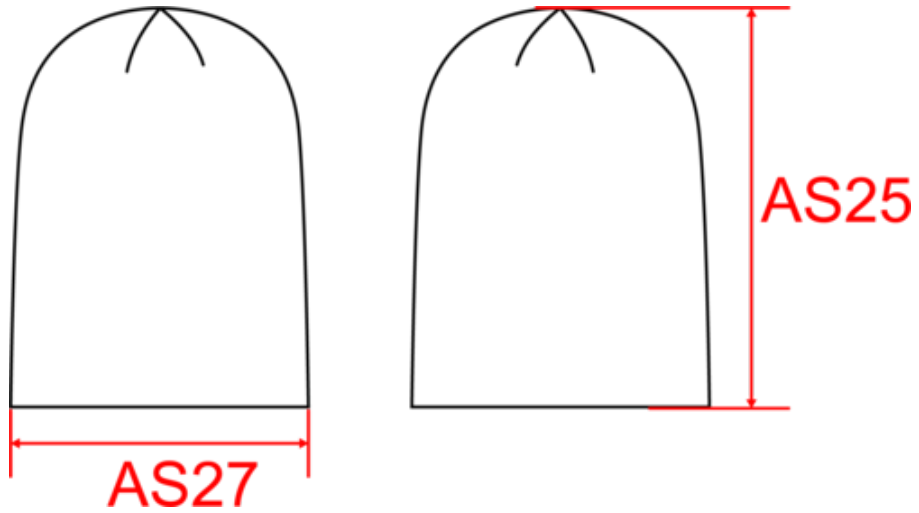

KP031

Beanie

Dimensions (cm)

Measurements in cm	One Size
AS25 - Total height at the highest level	27.00
AS27 - 1/2 bottom width	20.00

KP031

Beanie

Colours information

 Ash heather RVB : Pantone C : Based on Warm gray 1C Pantone TCX : Based on 13-4108TCX	 Beige RVB : 170,160,148 Pantone C : 7536C Pantone TCX : 16-0806TCX	 Black RVB : 35,35,37 Pantone C : Black Pantone TCX : 19-4004TCX	 Blue Heather RVB : Pantone C : Based on 7545C Pantone TCX : Based on 19-3929TCX	 Burgundy RVB : 78,38,47 Pantone C : 497C Pantone TCX : 19-1627TCX
 Chocolate RVB : 63,52,49 Pantone C : 412C Pantone TCX : 19-0910TCX	 Convoy Grey RVB : 85,88,95 Pantone C : Coll Gray 11C Pantone TCX : 19-4215TCX	 Crimson Red RVB : 165,37,44 Pantone C : 7627C Pantone TCX : 18-1658TCX	 Cumin Yellow RVB : 211,149,66 Pantone C : 7510C Pantone TCX : 16-1054C	 Dark Grey RVB : 63,60,60 Pantone C : 447C Pantone TCX : 19-0000TCX
 Dark Khaki RVB : 75,71,61 Pantone C : 418C Pantone TCX : 19-0414TCX	 Dark Khaki Heather RVB : Pantone C : Based on 418C Pantone TCX : Based on 19-0405TCX	 Deep Blue RVB : 65,72,95 Pantone C : 7545C Pantone TCX : 19-3926TCX	 Fluorescent Orange RVB : 247,87,42 Pantone C : Pantone TCX :	 Fluorescent Yellow RVB : Pantone C : - Pantone TCX : -
 Forest Green RVB : 41,62,48 Pantone C : 5605C Pantone TCX : 19-5918TCX	 French Navy Heather RVB : Pantone C : Based on 432C Pantone TCX : Based on 19-4009TCX	 Fuchsia RVB : 188,21,94 Pantone C : 7425C Pantone TCX : 18-1945TCX	 Grey RVB : 114,110,107 Pantone C : 404C Pantone TCX : 18-5102TCX	 Grey Heather RVB : Pantone C : Based on 417C Pantone TCX : Based on 18-5203TCX
 Ice Mint RVB : 182,228,225 Pantone C : 573C Pantone TCX : 13-4909TCX	 Kelly Green RVB : 0,105,74 Pantone C : 7727C Pantone TCX : 18-5338TCX	 Khaki RVB : 72,68,58 Pantone C : 7771C Pantone TCX : 19-0414TCX	 Lagoon RVB : 73,160,191 Pantone C : 7688C Pantone TCX : 16-4134TCX	 Light Grey RVB : 154,150,144 Pantone C : 402C Pantone TCX : 16-4400TCX
 Light Marsala RVB : 171,114,117 Pantone C : 7613C Pantone TCX : 17-1718TCX	 Light Royal Blue RVB : 33,59,127 Pantone C : 7687C Pantone TCX : 19-3952TCX	 Light Sand RVB : 196,179,157 Pantone C : 480C Pantone TCX : 15-1304TCX	 Light Violet RVB : 166,156,194 Pantone C : 666C Pantone TCX : 15-3817TCX	 Lime RVB : 151,202,91 Pantone C : 367C Pantone TCX : 14-0244TCX
 Navy RVB : 41,46,56 Pantone C : 433C Pantone TCX : 19-4012TCX	 Ocean Blue Heather RVB : Pantone C : Based on 654C Pantone TCX : Based on 19-3964TCX	 Orange RVB : 252,107,16 Pantone C : 1585C Pantone TCX : 16-1364TCX	 Oxford grey RVB : 155,155,162 Pantone C : Based on Cool gray 7C Pantone TCX : Based on 16-3850TCX	 Pale Pink RVB : 244,202,209 Pantone C : 692C Pantone TCX : 12-1310TCX
 Pistachio Green RVB : 172,215,158 Pantone C : 358C Pantone TCX : 13-0221TCX	 Purple RVB : 84,67,105 Pantone C : 7447C Pantone TCX : 19-3620TCX	 Red RVB : 195,32,54 Pantone C : 200C Pantone TCX : 19-1664TCX	 Royal Blue RVB : 45,67,138 Pantone C : 7687C Pantone TCX : 19-3952TCX	 Sage RVB : 153,172,163 Pantone C : 5635C Pantone TCX : 16-5304TCX