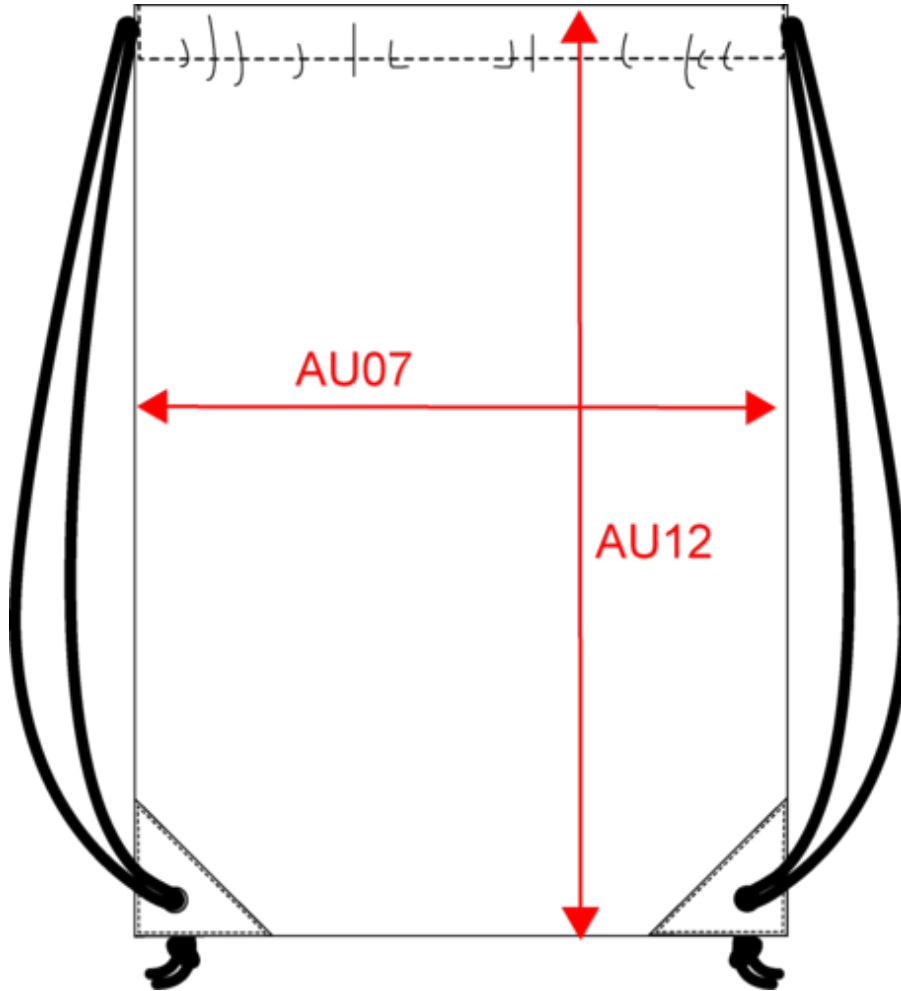

Dimensions (cm)

Measurements in cm	One Size
AU07 - Total width	34.00
AU12 - Total height	44.00

KI0104

Drawstring backpack

Colours information

 <p>Black RVB : 35,35,37 Pantone C : Black Pantone TCX : 19-4004TCX</p>	 <p>Burgundy RVB : 78,38,47 Pantone C : 497C Pantone TCX : 19-1627TCX</p>	 <p>Burnt Lime RVB : 169,179,92 Pantone C : 7495C Pantone TCX : 15-0535TCX</p>	 <p>Cherry Red RVB : 147,2,38 Pantone C : 7427C Pantone TCX : 19-1862TCX</p>	 <p>Chocolate RVB : 63,52,49 Pantone C : 412C Pantone TCX : 19-0910TCX</p>
 <p>Dark Grey RVB : 63,60,60 Pantone C : 447C Pantone TCX : 19-0000TCX</p>	 <p>Dark Khaki RVB : 75,71,61 Pantone C : 418C Pantone TCX : 19-0414TCX</p>	 <p>Dark Pink RVB : 238,161,192 Pantone C : 494C Pantone TCX : 14-2311TCX</p>	 <p>Delphinium Blue RVB : 99,155,175 Pantone C : 549C Pantone TCX : 16-4519TCX</p>	 <p>Fluorescent Fuchsia RVB : 209,107,163 Pantone C : Pantone TCX :</p>
 <p>Glacier Grey RVB : 207,206,202 Pantone C : 7534C Pantone TCX : 14-4102TCX</p>	 <p>Kelly Green RVB : 0,105,74 Pantone C : 7727C Pantone TCX : 18-5338TCX</p>	 <p>Lagoon RVB : 76,153,204 Pantone C : 7688C Pantone TCX : 16-4134TCX</p>	 <p>Light Grey RVB : 154,150,144 Pantone C : 402C Pantone TCX : 16-4400TCX</p>	 <p>Light Marsala RVB : 171,114,117 Pantone C : 7613C Pantone TCX : 17-1718TCX</p>
 <p>Light Violet RVB : 166,156,194 Pantone C : 666C Pantone TCX : 15-3817TCX</p>	 <p>Magenta RVB : 214,54,119 Pantone C : 205C Pantone TCX : 18-2436TCX</p>	 <p>Navy RVB : 41,46,56 Pantone C : 433C Pantone TCX : 19-4012TCX</p>	 <p>Orange RVB : 252,107,16 Pantone C : 1585C Pantone TCX : 16-1364TCX</p>	 <p>Patriot Blue RVB : 54,57,87 Pantone C : 5265C Pantone TCX : 19-3925TCX</p>
 <p>Pink RVB : 228,186,203 Pantone C : 5025C Pantone TCX : 13-2805TCX</p>	 <p>Pistachio Green RVB : 172,215,158 Pantone C : 358C Pantone TCX : 13-0221TCX</p>	 <p>Purple RVB : 84,67,105 Pantone C : 7447C Pantone TCX : 19-3620TCX</p>	 <p>Radiant Orchid RVB : 175,97,155 Pantone C : 688C Pantone TCX : 18-3224TCX</p>	 <p>Red RVB : 195,32,54 Pantone C : 200C Pantone TCX : 19-1664TCX</p>
 <p>Reflex blue/White/French red RVB : Pantone C : Reflex blueC/White/Red032C Pantone TCX : 19-3847/11-0601/18-1762TCX</p>	 <p>Royal Blue RVB : 33,59,127 Pantone C : 7687C Pantone TCX : 19-3952TCX</p>	 <p>Shale Grey RVB : 75,65,67 Pantone C : 411C Pantone TCX : 19-3903TCX</p>	 <p>Sky Blue RVB : 136,169,206 Pantone C : 5425C Pantone TCX : 14-4121TCX</p>	 <p>Spicy Orange RVB : 233,74,22 Pantone C : 1665C Pantone TCX : 17-1464TCX</p>
 <p>Turquoise RVB : 49,180,207 Pantone C : 632C Pantone TCX : 16-4535TCX</p>	 <p>White RVB : 236,236,252 Pantone C : White Pantone TCX : 11-0601TCX</p>	 <p>Yellow RVB : 254,186,36 Pantone C : 1235C Pantone TCX : 15-0955TCX</p>		