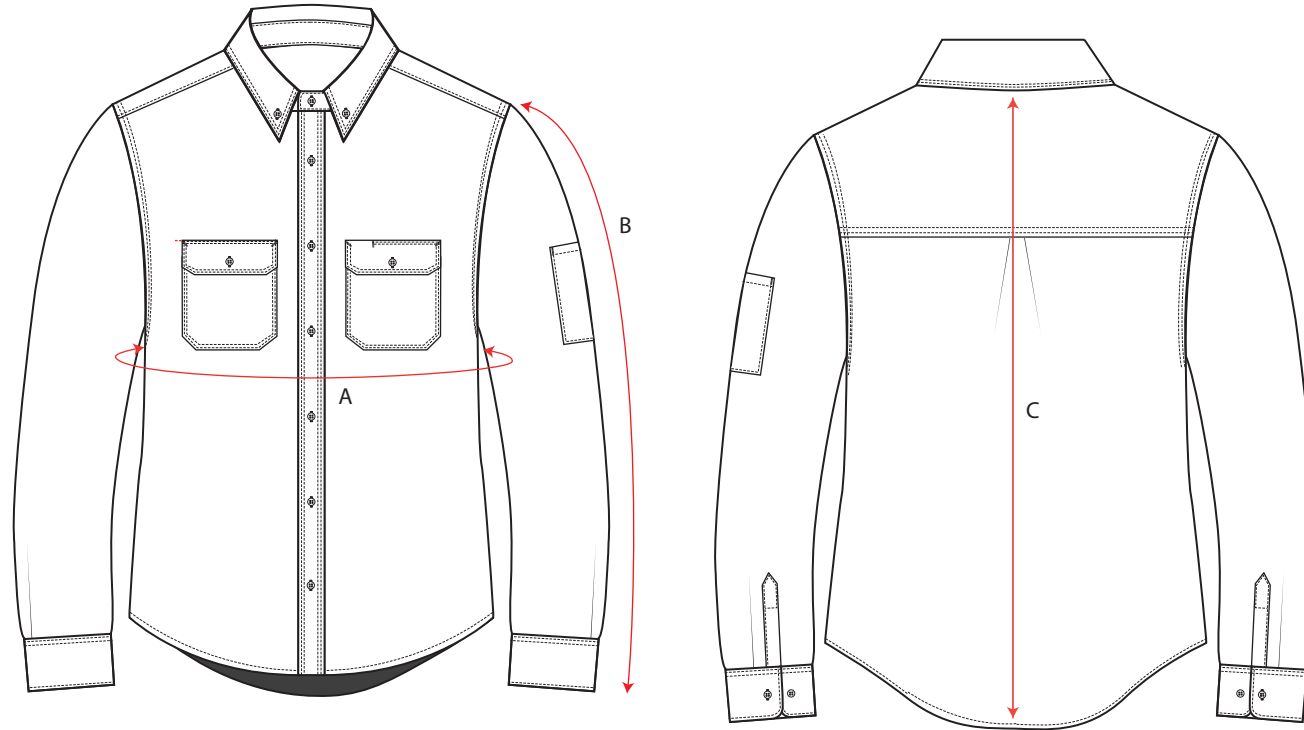

STYLE NO: FR89	DESCRIPTION: Bizflame 88/12 Shirt
----------------	-----------------------------------

Body Metric (cms)		92-96	100-104	108-112	116-124	128-132	136-140	144-148	152-160	164-172
Size		SMALL	MEDIUM	LARGE	XL	XXL	3XL	4XL	5XL	6XL
Measurement point	Code									
Chest - total	A	114	122	130	142	150	158	166	178	190
Sleeve length	B	63.5	64	64.5	65	65.5	66	66.5	67	67.5
Back Length	C	84	84	84	86	86	86	86	87	88