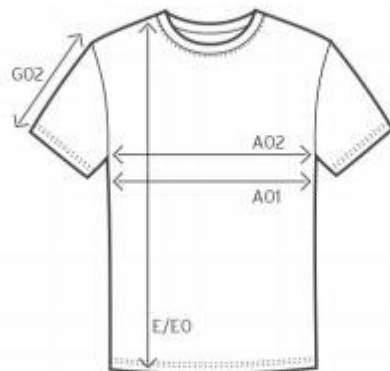

1000P / 1090

Men`s Basic-T

Maßtabelle (cm)

	S	M	L	XL	XXL
A01	50	53	56	59	62
E	71	73	75	77	79
G02	20	21	22	23	24